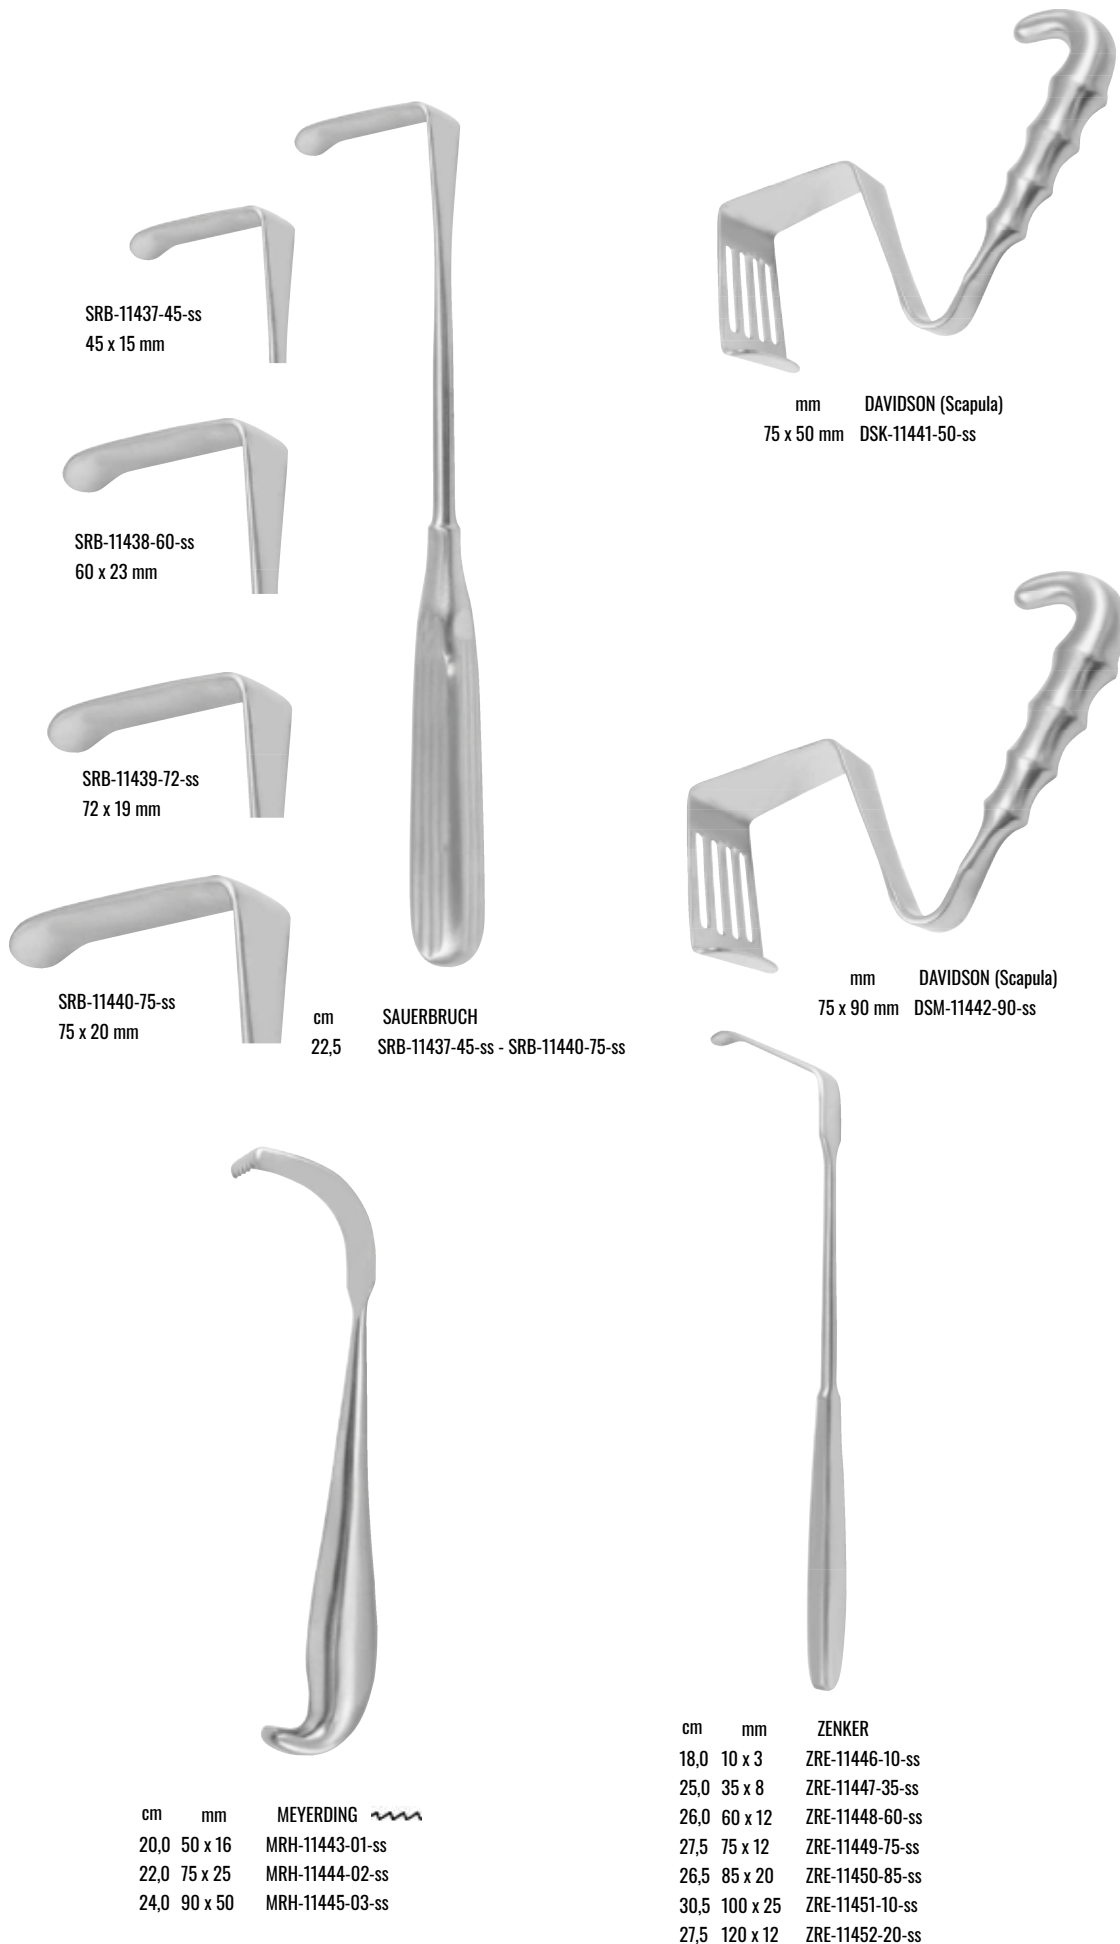

cm mm ZENKER
18,0 10 x 3 ZRE-11446-10-ss
25,0 35 x 8 ZRE-11447-35-ss
26,0 60 x 12 ZRE-11448-60-ss
27,5 75 x 12 ZRE-11449-75-ss
26,5 85 x 20 ZRE-11450-85-ss
30,5 100 x 25 ZRE-11451-10-ss
27,5 120 x 12 ZRE-11452-20-ss

SRB-11437-45-ss
45 x 15 mm

SRB-11438-60-ss
60 x 23 mm

SRB-11439-72-ss
72 x 19 mm

SRB-11440-75-ss
75 x 20 mm